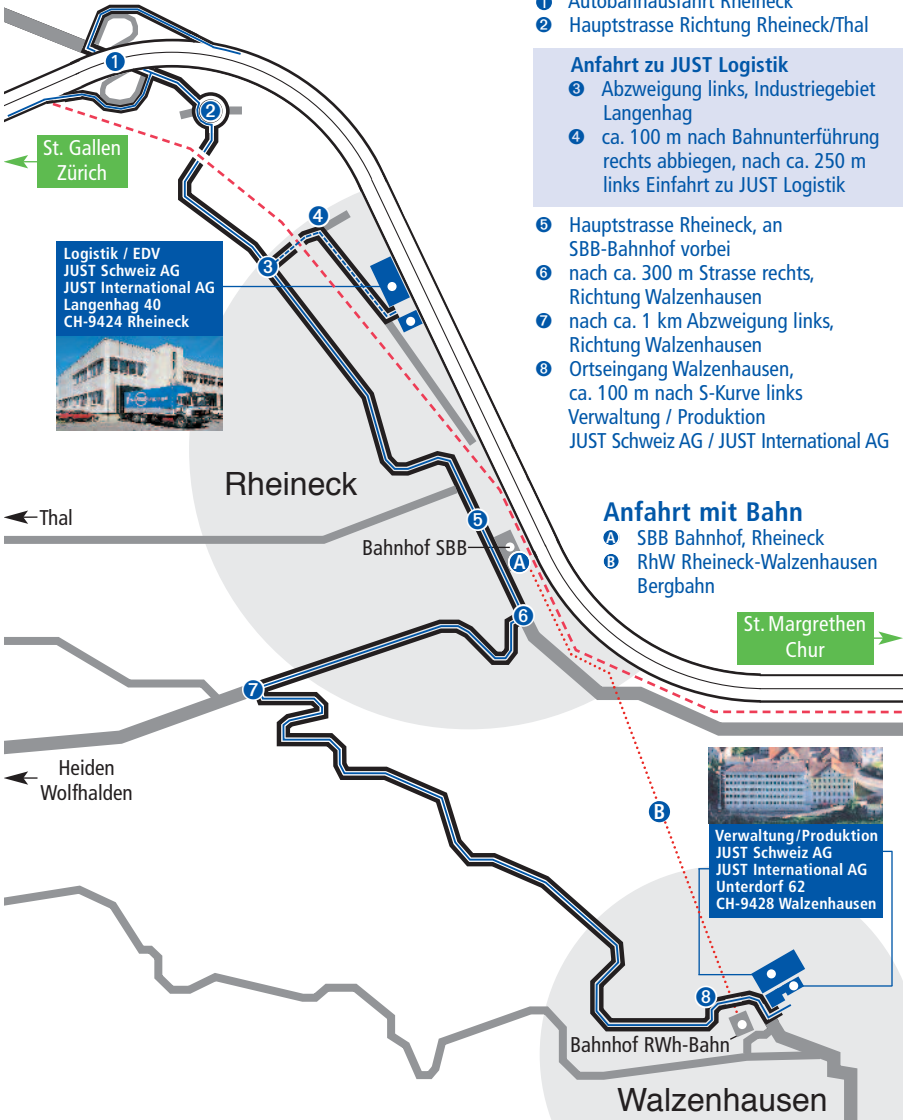

JUST Schweiz AG

Unterdorf 62
CH-9428 Walzenhausen
Tel. 071 886 42 42 . www.just.ch

JUST International AG

Unterdorf 62
CH-9428 Walzenhausen
Tel. 071 886 42 00 . www.just.ch

← Rorschach

← Thal

← Heiden
Wolfhalden

St. Margrethen
Chur →

Walzenhausen